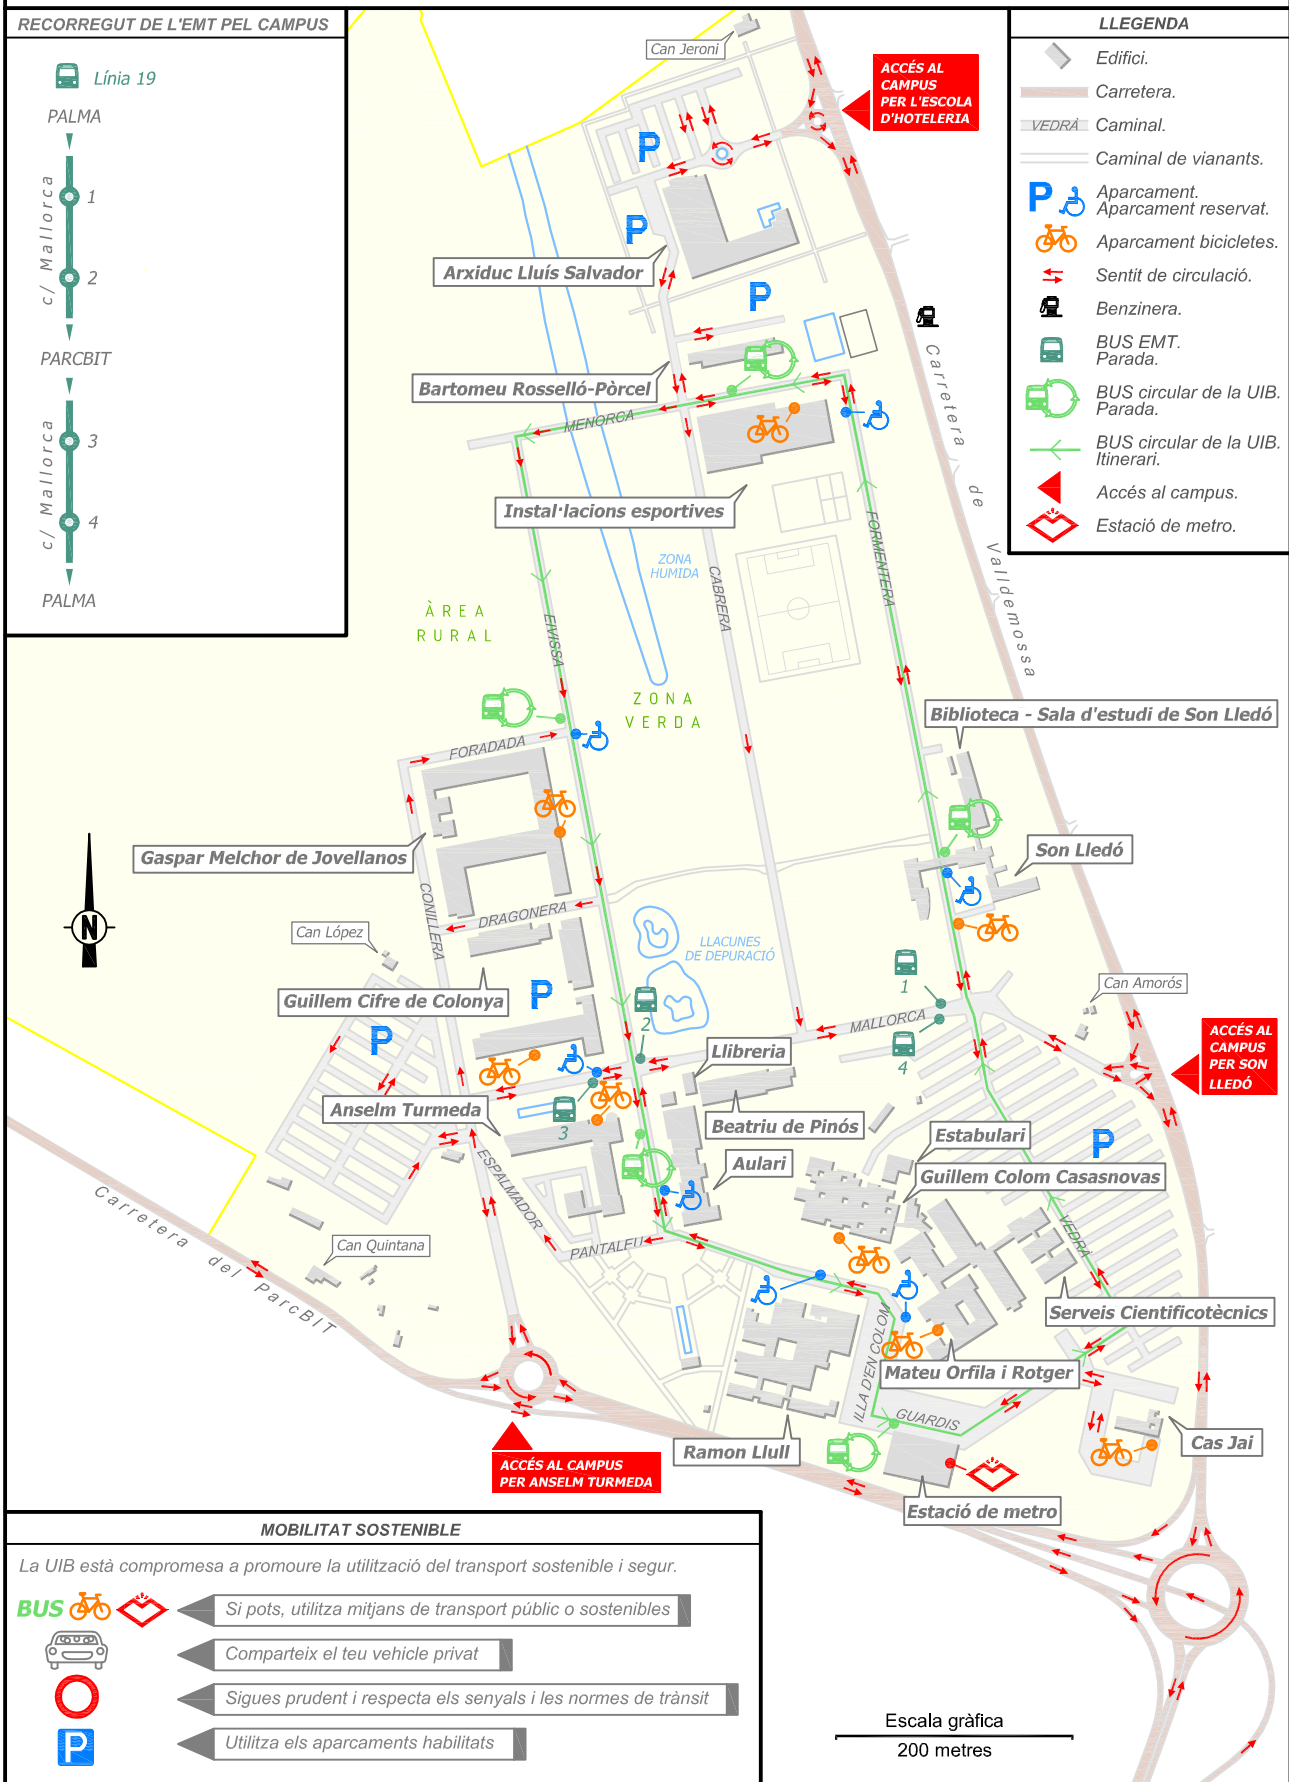

## RECORREGUT DE L'EMT PEL CAMPUS

Línia 19

## LLEGENDA

- Edifici.
- Carretera.
- VEDRA Caminal.
- Caminal de vianants.
- Aparcament. Aparcament reservat.
- Aparcament bicicletes.
- Sentit de circulació.
- Benziner.
- BUS EMT. Parada.
- BUS circular de la UIB. Parada.
- BUS circular de la UIB. Itinerari.
- Accés al campus.
- Estació de metro.

Escala gràfica  
200 metres